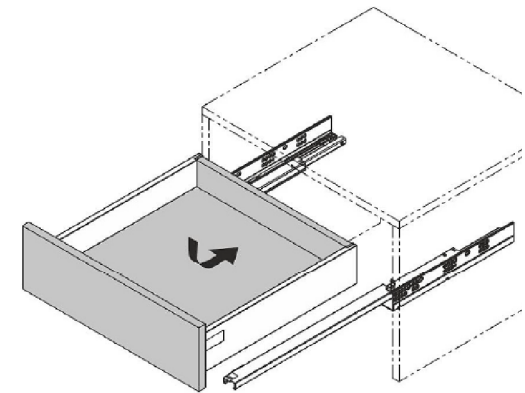

Tip: PANDORA - P1301

Demontaža / Dissmounting

3

- 4x $\varnothing 12$
- 1x
- 2x

Nastavitve / Adjustment

Montaža / Mounting

Nastavitve / Adjustment

4

- 1x PUSH
- 2x
- 8x
- 2x
- 1x
- 1x
- 2x
- 1x

Nastavitve TIP ON
The adjustment for TIP ON

demontaža
dismounting
abclipsen
démontage