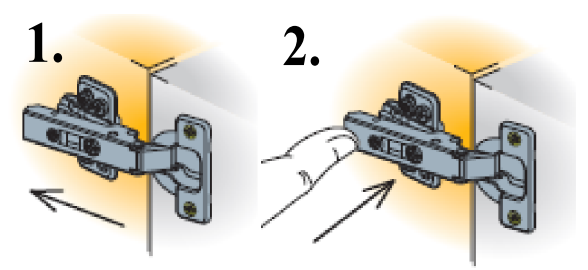

Tip: PANDORA - P1301

Demontaža / Dissmounting

3

- 4x $\varnothing 12$
- 1x
- 2x

Nastavitve / Adjustment

Montaža / Mounting

Nastavitve / Adjustment

4

- 1x PUSH
- 2x
- 8x
- 2x
- 1x
- 1x
- 2x
- 1x

Nastavitve TIP ON
The adjustment for TIP ON

demontaža
dismounting
abclipsen
démontage