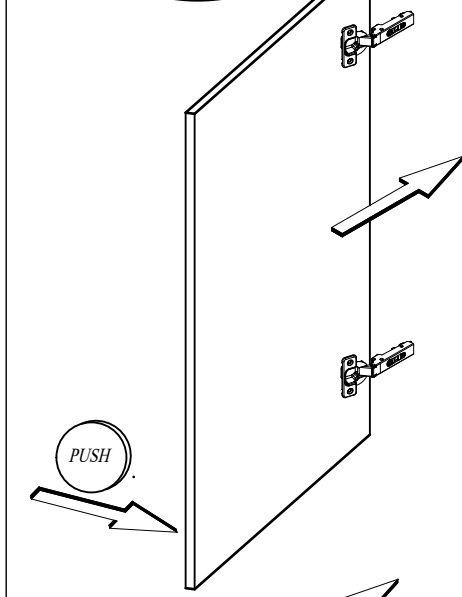

Tip: PANDORA - P1301

Demontaža / Dissmounting

3

- 4x $\varnothing 12$
- 1x
- 2x

Nastavitve / Adjustment

Montaža / Mounting

Nastavitve / Adjustment

4

- 1x PUSH
- 2x
- 8x
- 2x
- 1x
- 1x
- 2x
- 1x

Nastavitve TIP ON
The adjustment for TIP ON

demontaža
dismounting
abclipsen
démontage