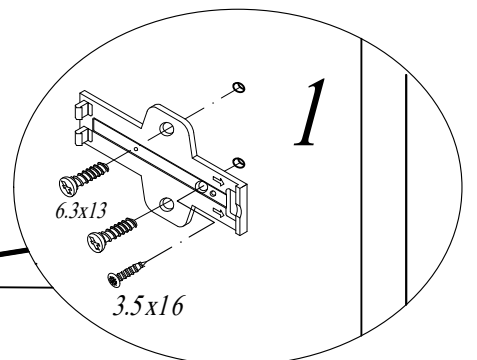

Tip: PANDORA - P1301

Demontaža / Dissmounting

3

- 4x $\varnothing 12$
- 1x
- 2x

Nastavitve / Adjustment

Montaža / Mounting

Nastavitve / Adjustment

4

- 1x PUSH
- 2x
- 8x
- 2x
- 1x
- 1x
- 2x
- 1x

Nastavitve TIP ON
The adjustment for TIP ON

demontaža
dismounting
abclipsen
démontage