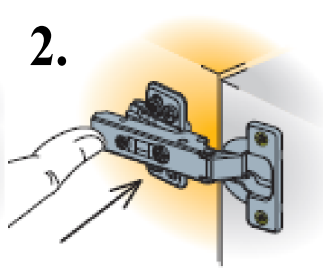

Tip: PANDORA - P1301

Demontaža / Dissmounting

3

- 4x $\varnothing 12$
- 1x
- 2x

Nastavitve / Adjustment

Montaža / Mounting

Nastavitve / Adjustment

4

- 1x PUSH
- 2x
- 8x
- 2x
- 1x
- 1x
- 2x
- 1x

Nastavitve TIP ON
The adjustment for TIP ON

demontaža
dismounting
abclipsen
démontage