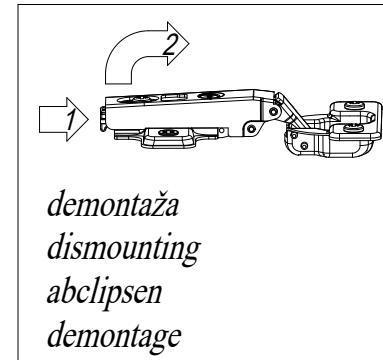

Tip: PANDORA - P1301

Demontaža / Dissmounting

3

- 4x $\varnothing 12$
- 1x
- 2x

Nastavitve / Adjustment

Montaža / Mounting

Nastavitve / Adjustment

4

- 1x PUSH
- 2x
- 8x
- 2x
- 1x
- 1x
- 2x
- 1x

Nastavitve TIP ON
The adjustment for TIP ON

demontaža
dismounting
abclipsen
démontage