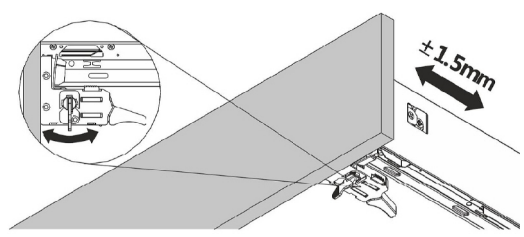

Tip: PANDORA - P1301

Demontaža / Dissmounting

3

- 4x $\varnothing 12$
- 1x
- 2x

Nastavitve / Adjustment

Montaža / Mounting

Nastavitve / Adjustment

4

- 1x PUSH
- 2x
- 8x
- 2x
- 1x
- 1x
- 2x
- 1x

Nastavitve TIP ON
The adjustment for TIP ON

demontaža
dismounting
abclipsen
démontage