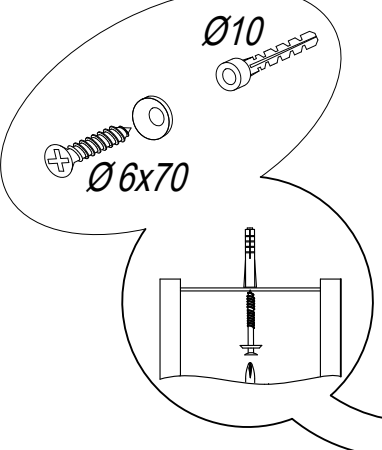

Kolpa-san[®]

by KOLPA

- SI** Montažno navodilo
- HR** Upute za montažu
- BIH** Upute za montažu
- SRB** Uputstva za montažu
- BIH** Uputstva za montažu
- CG** Uputstva za montažu
- MK** Инструкции за монтажа
- HU** Szerelési utasítás
- GB** Assembly instructions
- DE** Einbauanleitung
- RU** Инструкция по монтажу
- FR** Instruction d'assemblage

Tip: PANDORA - P1301

Demontaža / Dissmounting

3

- 4x $\varnothing 12$
- 1x
- 2x

Nastavitve / Adjustment

Montaža / Mounting

Nastavitve / Adjustment

4

- 1x PUSH
- 2x
- 8x
- 2x
- 1x
- 1x
- 2x
- 1x

Nastavitve TIP ON
The adjustment for TIP ON

demontaža
dismounting
abclipsen
démontage