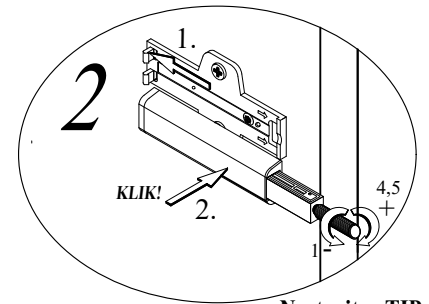

Tip: PANDORA - P1301

Demontaža / Dissmounting

3

- 4x $\varnothing 12$
- 1x
- 2x

Nastavitve / Adjustment

Montaža / Mounting

Nastavitve / Adjustment

4

- 1x PUSH
- 2x
- 8x
- 2x
- 1x
- 1x
- 2x
- 1x

Nastavitve TIP ON
The adjustment for TIP ON

demontaža
dismounting
abclipsen
démontage