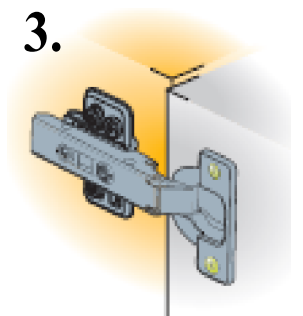

Tip: PANDORA - P1301

Demontaža / Dissmounting

3

- 4x $\varnothing 12$
- 1x
- 2x

Nastavitve / Adjustment

Montaža / Mounting

Nastavitve / Adjustment

4

- 1x PUSH
- 2x
- 8x
- 2x
- 1x
- 1x
- 2x
- 1x

Nastavitve TIP ON
The adjustment for TIP ON

demontaža
dismounting
abclipsen
démontage