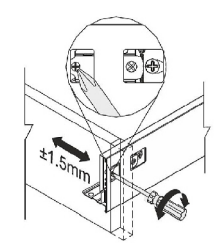

Tip: PANDORA - P1301

Demontaža / Dissmounting

3

- 4x $\varnothing 12$
- 1x
- 2x

Nastavitve / Adjustment

Montaža / Mounting

Nastavitve / Adjustment

4

- 1x PUSH
- 2x
- 8x
- 2x
- 1x
- 1x
- 2x
- 1x

Nastavitve TIP ON
The adjustment for TIP ON

demontaža
dismounting
abclipsen
démontage