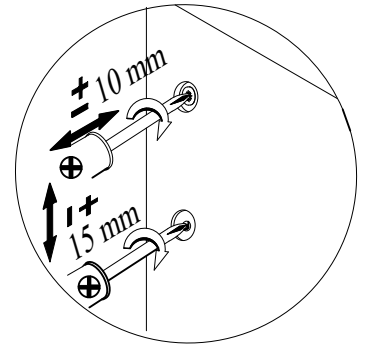

Tip: PANDORA - P1301

Demontaža / Dissmounting

3

- 4x $\varnothing 12$
- 1x
- 2x

Nastavitve / Adjustment

Montaža / Mounting

Nastavitve / Adjustment

4

- 1x PUSH
- 2x
- 8x
- 2x
- 1x
- 1x
- 2x
- 1x

Nastavitve TIP ON
The adjustment for TIP ON

demontaža
dismounting
abclipsen
démontage