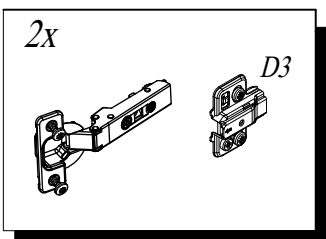

Kolpa-san[®]

by KOLPA

- SI** Montažno navodilo
- HR** Upute za montažu
- BIH** Upute za montažu
- SRB** Uputstva za montažu
- BIH** Uputstva za montažu
- CG** Uputstva za montažu
- MK** Инструкции за монтажа
- HU** Szerelési utasítás
- GB** Assembly instructions
- DE** Einbauanleitung
- RU** Инструкция по монтажу
- FR** Instruction d'assemblage

Tip: PANDORA - P1301

Demontaža / Dissmounting

3

- 4x $\varnothing 12$
- 1x
- 2x

Nastavitve / Adjustment

Montaža / Mounting

Nastavitve / Adjustment

4

- 1x PUSH
- 2x
- 8x
- 2x
- 1x
- 1x
- 2x
- 1x

Nastavitve TIP ON
The adjustment for TIP ON

demontaža
dismounting
abclipsen
démontage