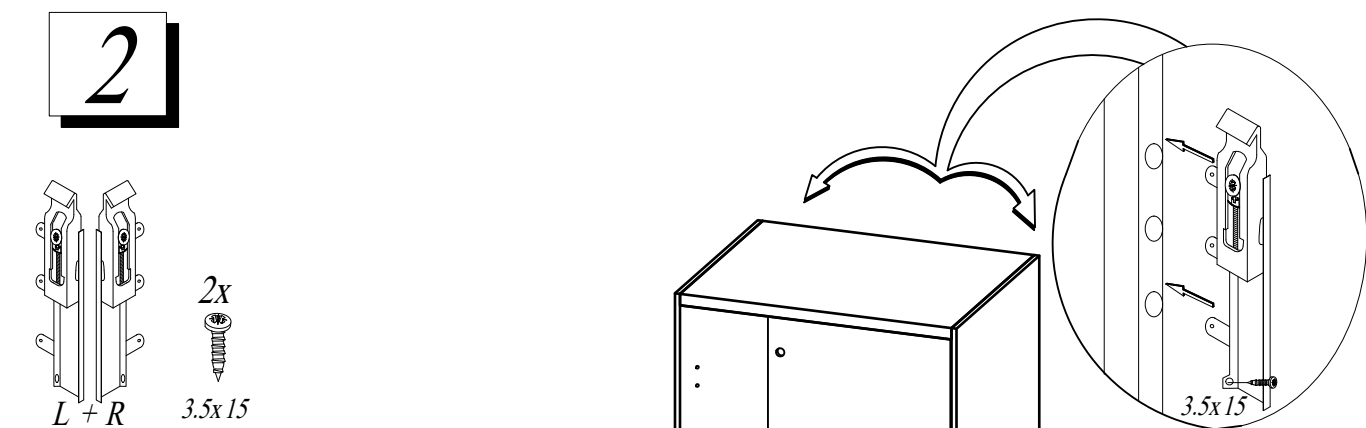

Kolpa-san[®]

by KOLPA

- SI** Montažno navodilo
- HR** Upute za montažu
- BIH** Upute za montažu
- SRB** Uputstva za montažu
- BIH** Uputstva za montažu
- CG** Uputstva za montažu
- MK** Инструкции за монтажа
- HU** Szerelési utasítás
- GB** Assembly instructions
- DE** Einbauanleitung
- RU** Инструкция по монтажу
- FR** Instruction d'assemblage

Tip: PANDORA - P1301

Demontaža / Dissmounting

3

- 4x $\varnothing 12$
- 1x
- 2x

Nastavitve / Adjustment

Montaža / Mounting

Nastavitve / Adjustment

4

- 1x PUSH
- 2x
- 8x
- 2x
- 1x
- 1x
- 2x
- 1x

Nastavitve TIP ON
The adjustment for TIP ON

demontaža
dismounting
abclipsen
démontage