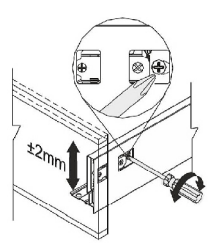

Tip: PANDORA - P1301

Demontaža / Dissmounting

3

- 4x $\varnothing 12$
- 1x
- 2x

Nastavitve / Adjustment

Montaža / Mounting

Nastavitve / Adjustment

4

- 1x PUSH
- 2x
- 8x
- 2x
- 1x
- 1x
- 2x
- 1x

Nastavitve TIP ON
The adjustment for TIP ON

demontaža
dismounting
abclipsen
démontage