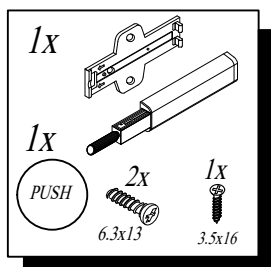

Kolpa-san[®]

by KOLPA

- SI** Montažno navodilo
- HR** Upute za montažu
- BIH** Upute za montažu
- SRB** Uputstva za montažu
- BIH** Uputstva za montažu
- CG** Uputstva za montažu
- MK** Инструкции за монтажа
- HU** Szerelési utasítás
- GB** Assembly instructions
- DE** Einbauanleitung
- RU** Инструкция по монтажу
- FR** Instruction d'assemblage

Tip: PANDORA - P1301

Demontaža / Dissmounting

3

- 4x $\varnothing 12$
- 1x
- 2x

Nastavitve / Adjustment

Montaža / Mounting

Nastavitve / Adjustment

4

- 1x PUSH
- 2x
- 8x
- 2x
- 1x
- 1x
- 2x
- 1x

Nastavitve TIP ON
The adjustment for TIP ON

demontaža
dismounting
abclipsen
démontage