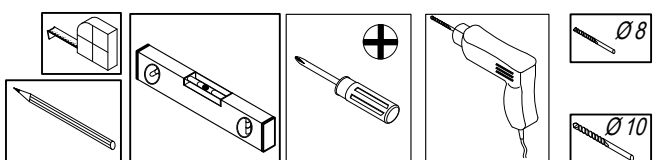

Kolpa-san[®]

by KOLPA

- SI** Montažno navodilo
- HR** Upute za montažu
- BIH** Upute za montažu
- SRB** Uputstva za montažu
- BIH** Uputstva za montažu
- CG** Uputstva za montažu
- MK** Инструкции за монтажа
- HU** Szerelési utasítás
- GB** Assembly instructions
- DE** Einbauanleitung
- RU** Инструкция по монтажу
- FR** Instruction d'assemblage

Tip: PANDORA - P1301

Demontaža / Dissmounting

3

- 4x $\varnothing 12$
- 1x
- 2x

Nastavitve / Adjustment

Montaža / Mounting

Nastavitve / Adjustment

4

- 1x PUSH
- 2x
- 8x
- 2x
- 1x
- 1x
- 2x
- 1x

Nastavitve TIP ON
The adjustment for TIP ON

demontaža
dismounting
abclipsen
démontage