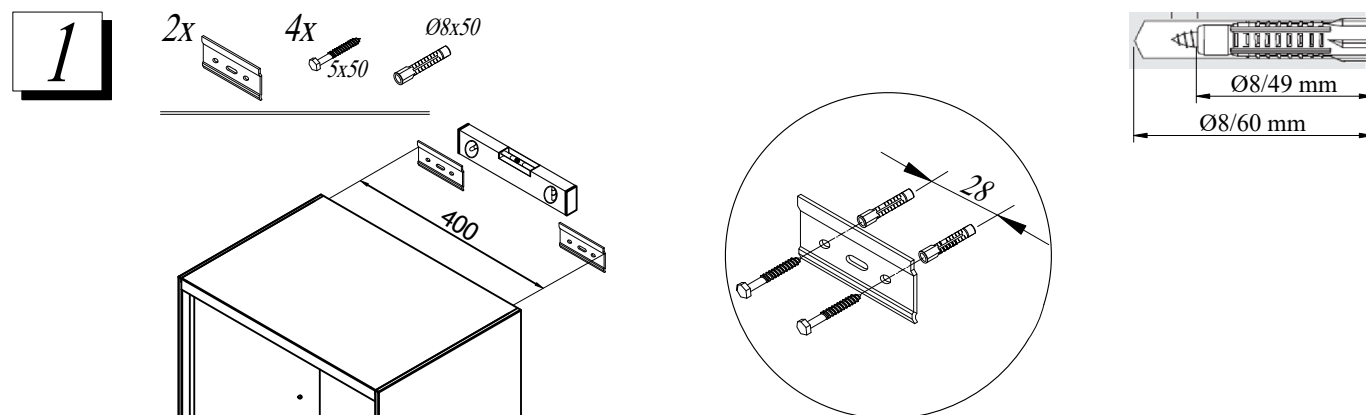

Kolpa-san[®]

by KOLPA

- SI** Montažno navodilo
- HR** Upute za montažu
- BIH** Upute za montažu
- SRB** Uputstva za montažu
- BIH** Uputstva za montažu
- CG** Uputstva za montažu
- MK** Инструкции за монтажа
- HU** Szerelési utasítás
- GB** Assembly instructions
- DE** Einbauanleitung
- RU** Инструкция по монтажу
- FR** Instruction d'assemblage

Tip: PANDORA - P1301

Demontaža / Dissmounting

3

- 4x $\varnothing 12$
- 1x
- 2x

Nastavitve / Adjustment

Montaža / Mounting

Nastavitve / Adjustment

4

- 1x PUSH
- 2x
- 8x
- 2x
- 1x
- 1x
- 2x
- 1x

Nastavitve TIP ON
The adjustment for TIP ON

demontaža
dismounting
abclipsen
démontage