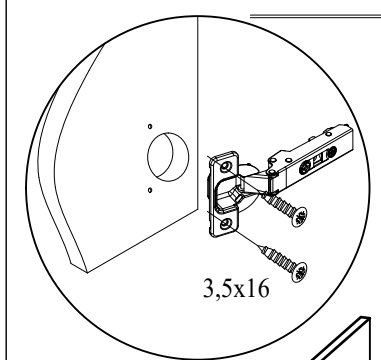

Tip: PANDORA - P1301

Demontaža / Dissmounting

3

- 4x $\varnothing 12$
- 1x
- 2x

Nastavitve / Adjustment

Montaža / Mounting

Nastavitve / Adjustment

4

- 1x PUSH
- 2x
- 8x
- 2x
- 1x
- 1x
- 2x
- 1x

Nastavitve TIP ON
The adjustment for TIP ON

demontaža
dismounting
abclipsen
démontage