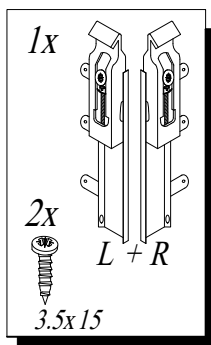

Kolpa-san[®]

by KOLPA

- SI** Montažno navodilo
- HR** Upute za montažu
- BIH** Upute za montažu
- SRB** Uputstva za montažu
- BIH** Uputstva za montažu
- CG** Uputstva za montažu
- MK** Инструкции за монтажа
- HU** Szerelési utasítás
- GB** Assembly instructions
- DE** Einbauanleitung
- RU** Инструкция по монтажу
- FR** Instruction d'assemblage

Tip: PANDORA - P1301

Demontaža / Dissmounting

3

- 4x $\varnothing 12$
- 1x
- 2x

Nastavitve / Adjustment

Montaža / Mounting

Nastavitve / Adjustment

4

- 1x PUSH
- 2x
- 8x
- 2x
- 1x
- 1x
- 2x
- 1x

Nastavitve TIP ON
The adjustment for TIP ON

demontaža
dismounting
abclipsen
démontage