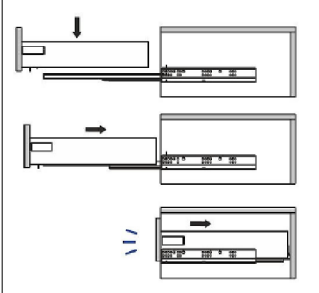

Kolpa-san[®]

by KOLPA

- SI** Montažno navodilo
- HR** Upute za montažu
- BIH** Upute za montažu
- SRB** Uputstva za montažu
- BIH** Uputstva za montažu
- CG** Uputstva za montažu
- MK** Инструкции за монтажа
- HU** Szerelési utasítás
- GB** Assembly instructions
- DE** Einbauanleitung
- RU** Инструкция по монтажу
- FR** Instruction d'assemblage

Tip: PANDORA - P1301

Demontaža / Dissmounting

3

- 4x $\varnothing 12$
- 1x
- 2x

Nastavitve / Adjustment

Montaža / Mounting

Nastavitve / Adjustment

4

- 1x PUSH
- 2x
- 8x
- 2x
- 1x
- 1x
- 2x
- 1x

Nastavitve TIP ON
The adjustment for TIP ON

demontaža
dismounting
abclipsen
démontage